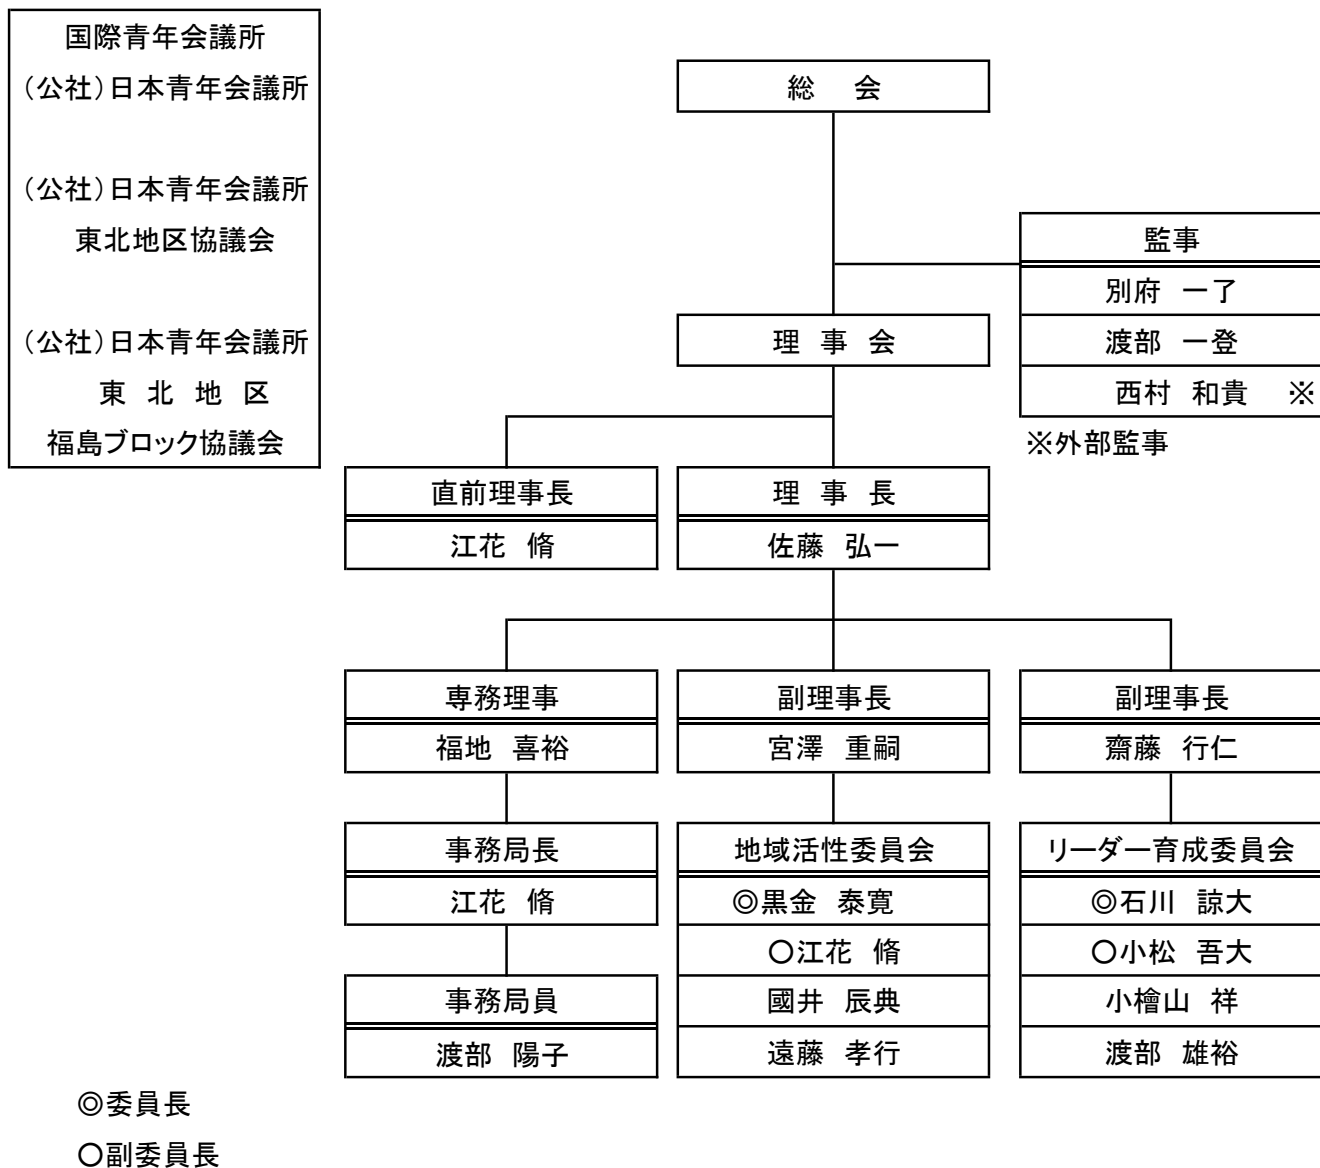

# 一般社団法人猪苗代青年会議所 2020年度 組織図(案)